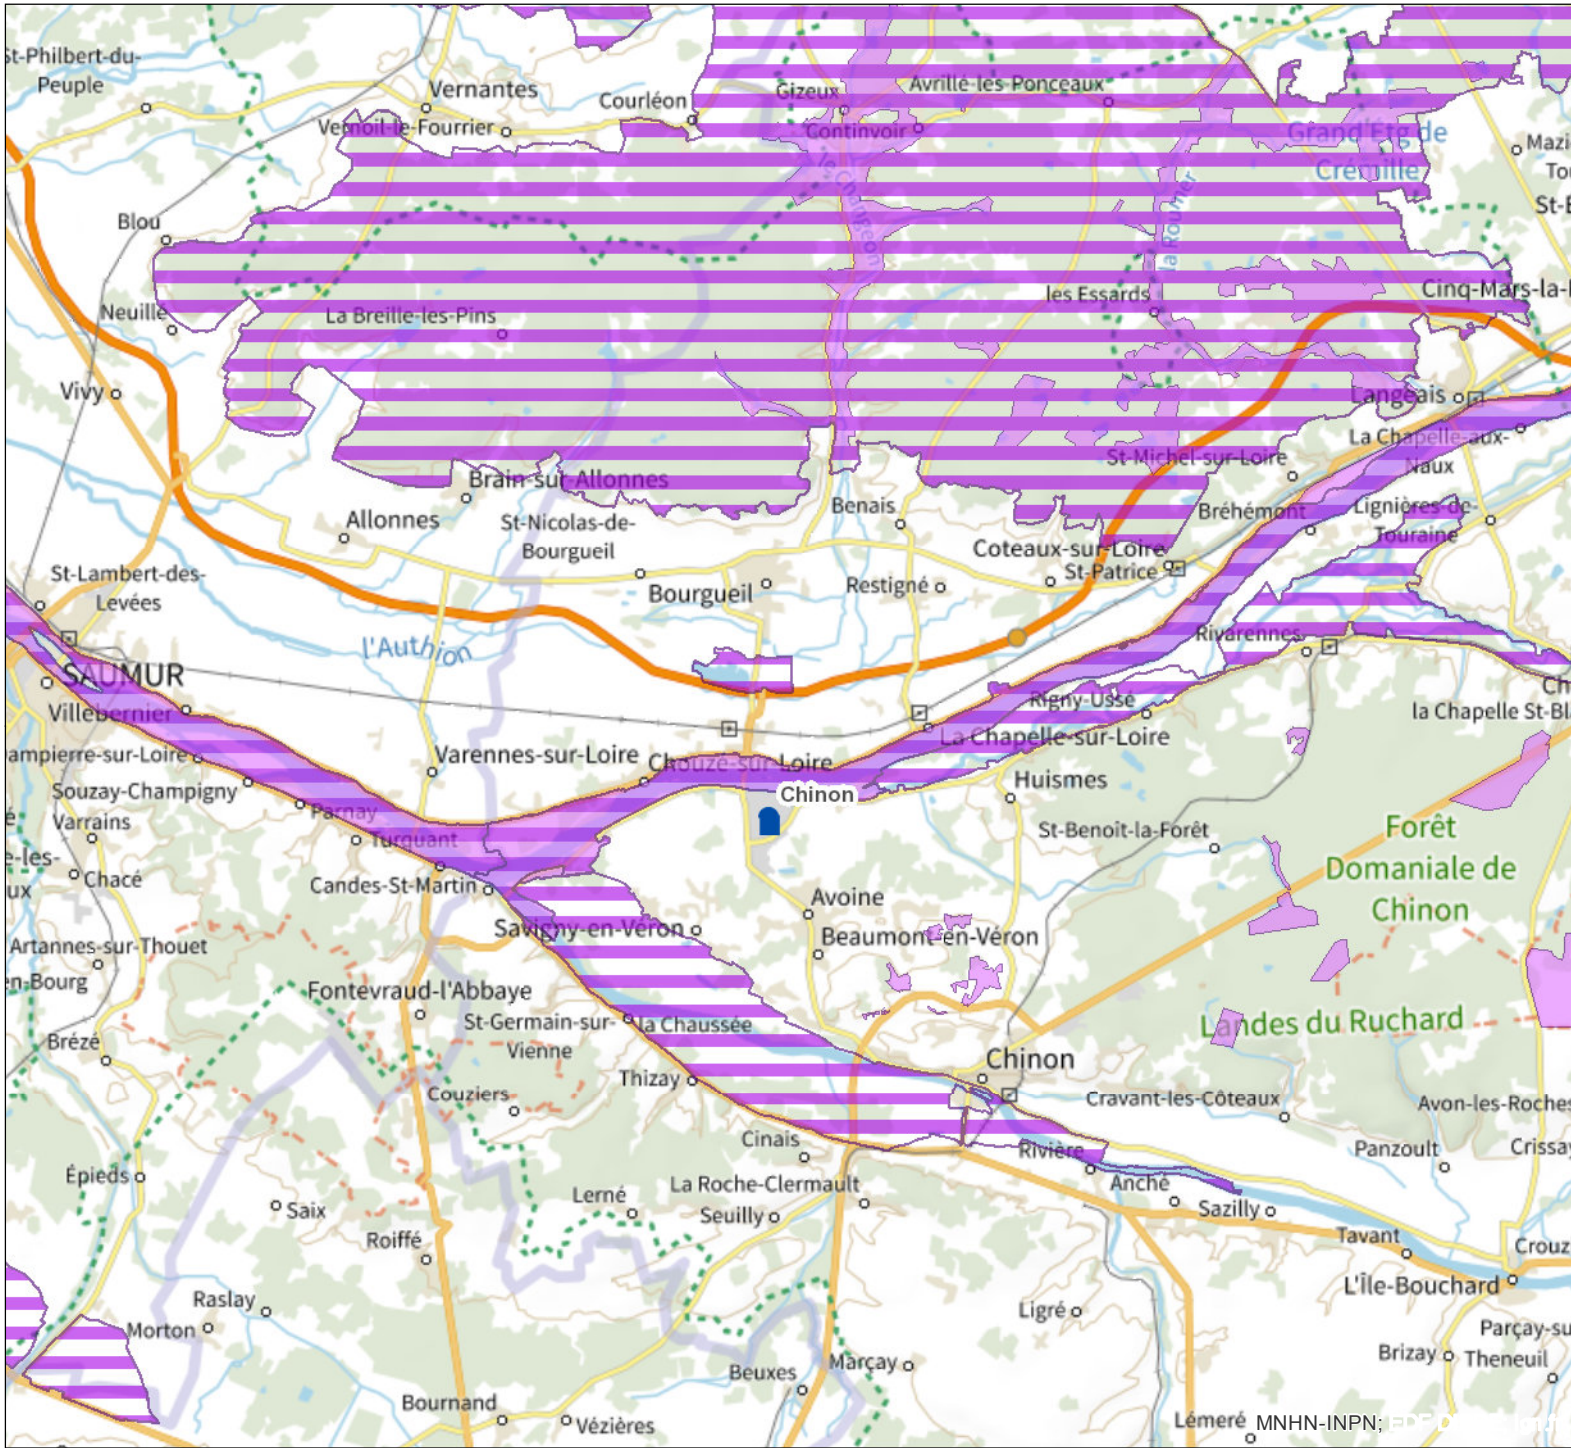

Carte GEO-IMPACT

0 2 100 4 200 8 400
m

Légende

 CNPE

Sites Natura 2000

 Zones de protection spéciale (ZPS)

Sites classés au titre de la Directive

 Habitats : périmètres transmis à la CE (ZSC/pSIC/SIC)

Espaces naturels (complet pour requête)

Carte produite à partir du portail SIG DIPDE le 17/11/2021